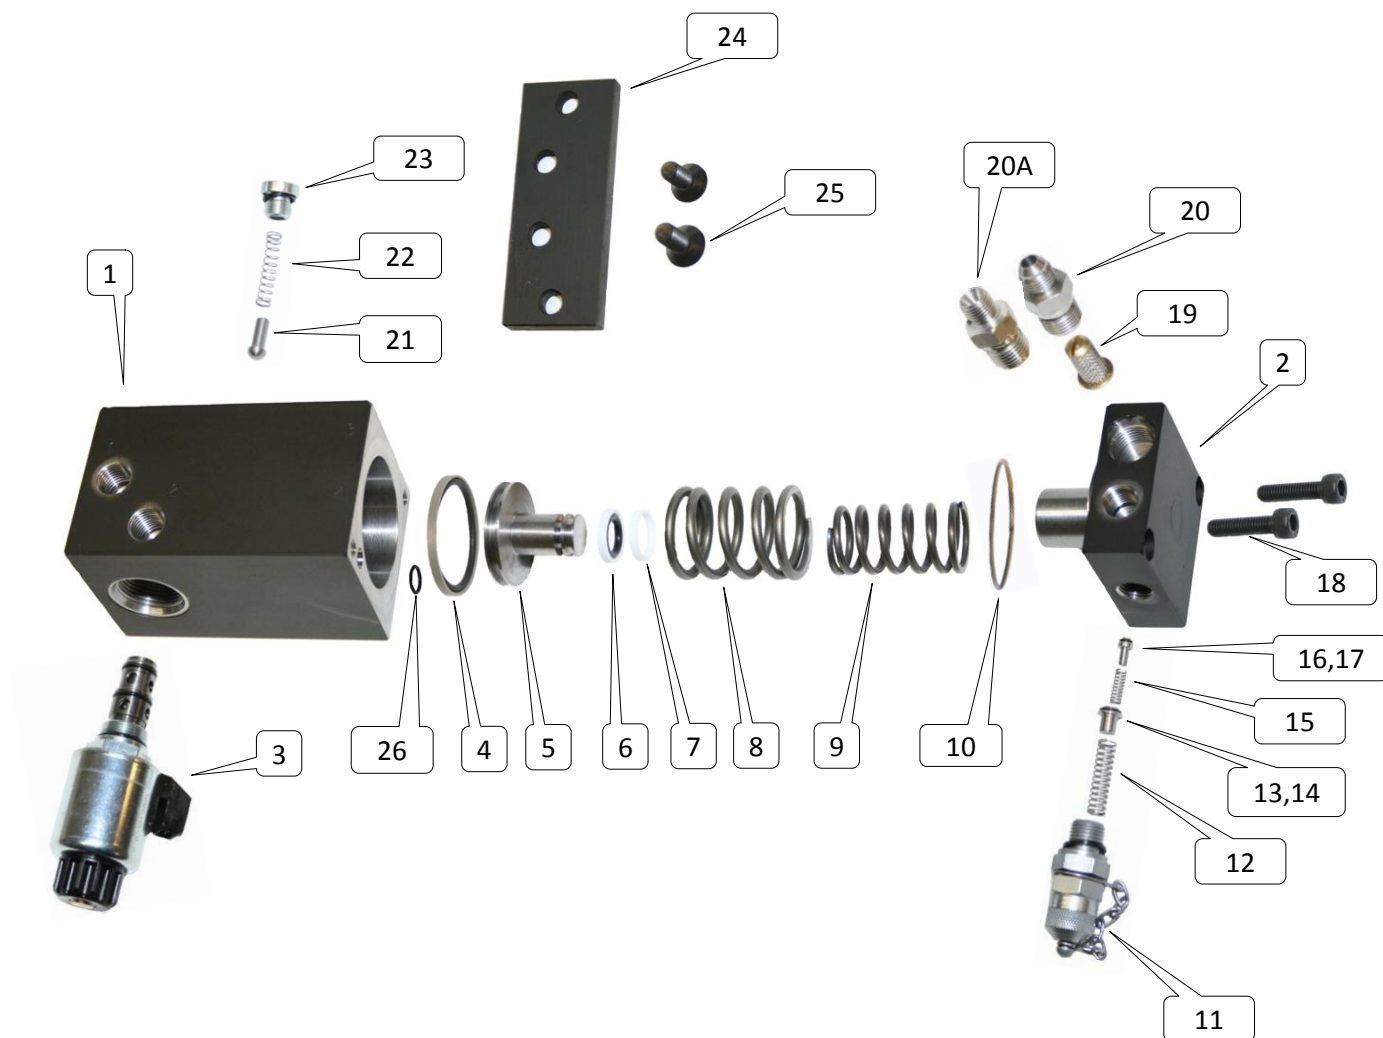

RESERVDDELSKATALOG

Katalog 931000		A: Smörjpump 931024		
Pos	Nummer	A	Benämning	Anteckningar
1	931020	1	Hydraulhus	
2	931021	1	Ventilhus	
3	930050	1	Servoventil	
4*	924132	1	Tätning	
5	924506	1	Kolv	
6*	924556	1	Tätning	
7*	924556	1	Tätning	Stödtring
8	924529	1	Fjäder Yttre	
9	924530	1	Fjäder Inre	
10*	924553	1	O-ring	42x1,6
11	901218	1	Mätuttag	
12	940123	1	Fjäder	
13	930061	1	Ventil	
14*	924135	1	O-ring	6x1
15	924521	1	Fjäder	
16	930060	1	Ventil	
17*	924134	1	O-ring	3x1
18	924523	2	Bult	M6x25
19	924527	1	Sugsil	
20	931022	1	Adapter	Adapter sil JIC 09
20A	931028	1	Adapter	Adapter sil R 1/4"
21	931023	1	Ventil	
22	901136	1	Fjäder	
23	931025	1	Plugg	
24	931026	1	Platta	
25	M8-15.FS	2	Bult	M8x15 FS
26*	924130	1	O-ring	4,1x1,6
	931027	1	Tätningssats	

* = Ingår i Tätningssats