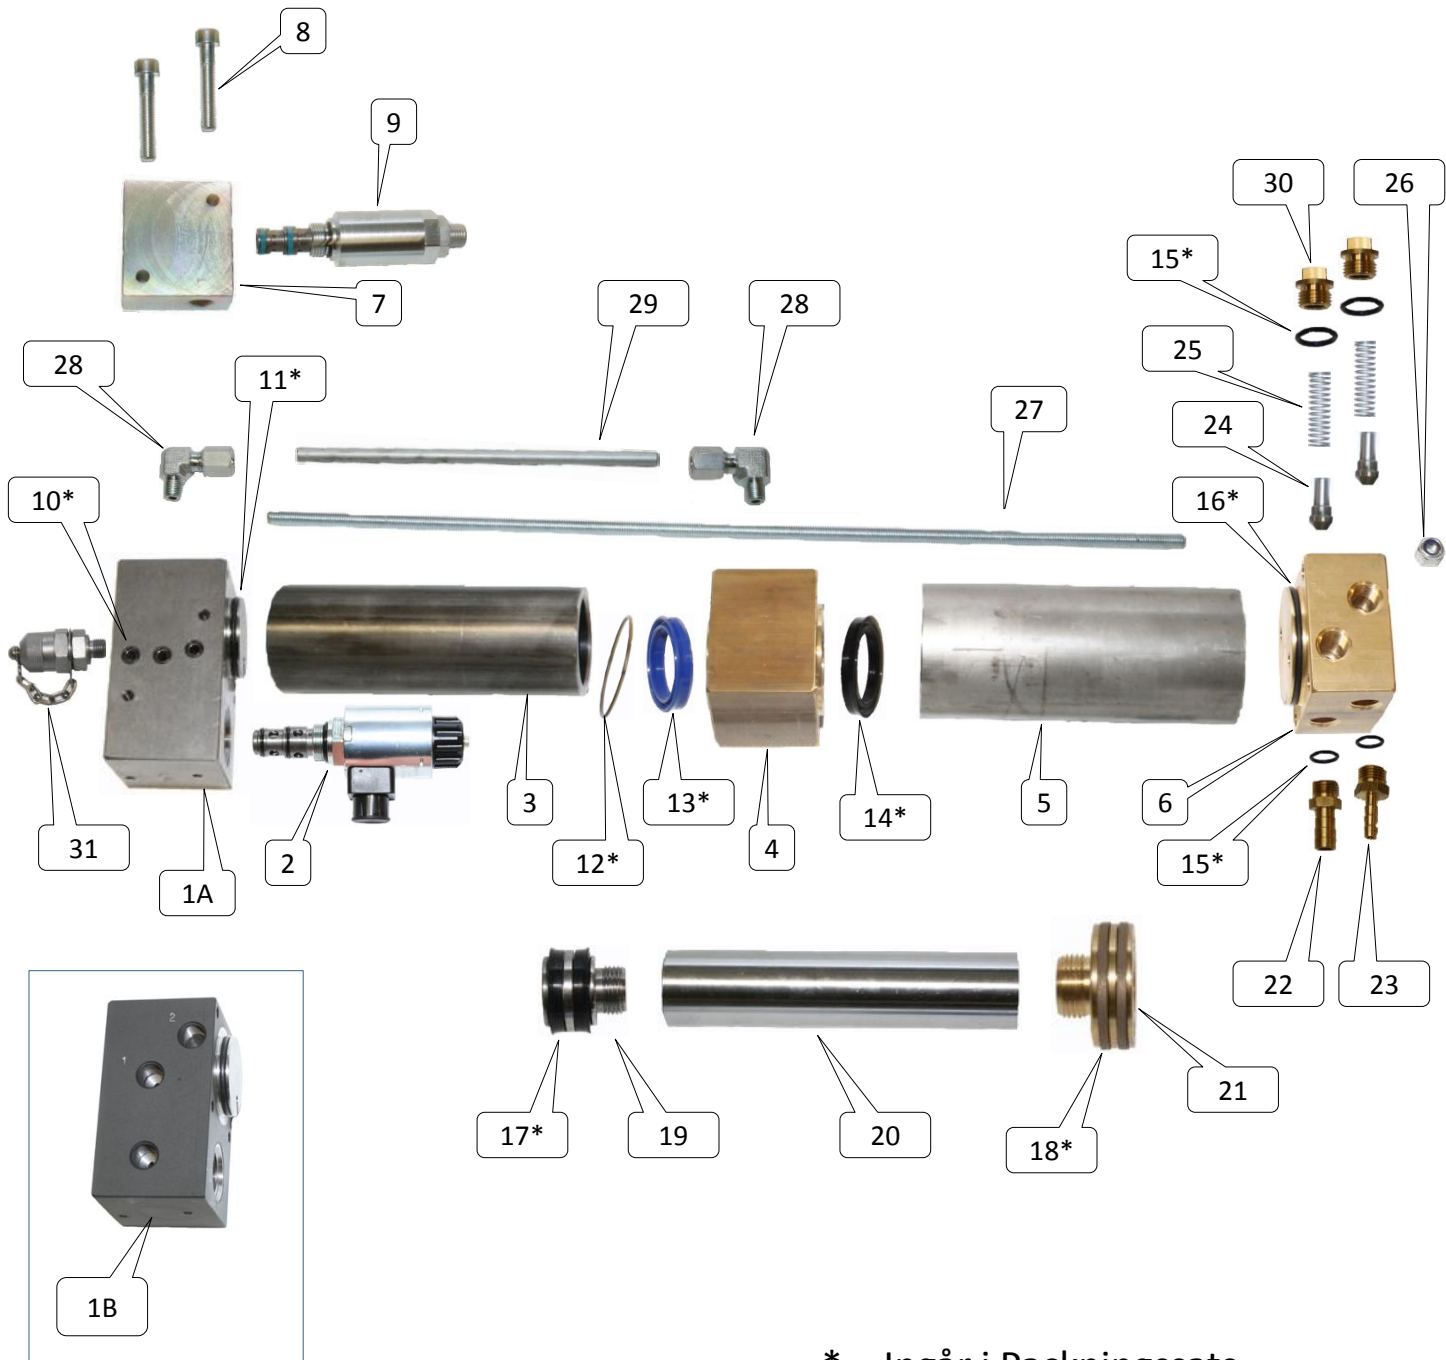

* = Ingår i Packningsats

RESERVDELSKATALOG

Katalog 985000			A: 2,0 dl volym Serienummer: 20**** eller 23**** B: 2,5 dl volym Serienummer: 21**** eller 24**** C: 3,0 dl volym Serienummer: 22**** eller 25****			
Pos	Nummer	A	B	C	Benämning	Anteckningar
1A	987030	1	1	1	Ventilhus	
1B	987034	1	1	1	Ventilhus	
2	987033	1	1	1	Servoventil	
3	970063	1			Cylinderrör	L=141
3	970052		1		Cylinderrör	L=161
3	980058			1	Cylinderrör	L=191
4	980053	1	1	1	Mellanhus	
5	970055	1			Cylinderrör	L=130
5	980050		1		Cylinderrör	L=150
5	980057			1	Cylinderrör	L=180
6	970052	1	1	1	Ventilhus	Utlopp Sida
7	987031	1	1	1	Tryckblock	
8	M6-35	2	2	2	Bult	M6 x 35
9	901471	1	1	1	Tryckreducerare	
10*	901152	3	3	3	O-ring	6,1x1,6
11*	970064	1	1	1	O-ring	32,2x3
12*	970059	1	1	1	O-ring	40x1,5
13*	980056	1	1	1	Tätning	AUN 35x45x8
14*	980054	1	1	1	Tätning	N 35x45x6
15*	174019	4	4	4	O-ring	10,1x1,6
16*	970054	1	1	1	O-ring	42x2,5
17*	970061	2	2	2	Tätning	Na150 40x30x7
18*	930020	2	2	2	Tätning	TFMA 50x48x3,8
19	970062	1	1	1	Kolv	
20	970071	1			Kolvstång	L=157
20	980051		1		Kolvstång	L=177
20	970060			1	Kolvstång	L=207
21	970078	1	1	1	Kolv	
22	940125	1	1	1	Nippel	
23	940126	1	1	1	Nippel	
24	987032	2	2	2	Ventil	
25	940122	2	2	2	Fjäder	
26	M6NYLOC	4	4	4	Mutter	
27	970050	4			Dragstång	L=375
27	970049		4		Dragstång	L=415
27	970048			4	Dragstång	L=475
28	60110602	2	2	2	Vinkel	
29	970066	1			Rör	L=153
29	985066		1		Rör	L=173
29	985080			1	Rör	L=203
30	940124	2	2	2	Plugg	
	970102	1	1	1	Packningsatts	* = Ingår i Packningsatts